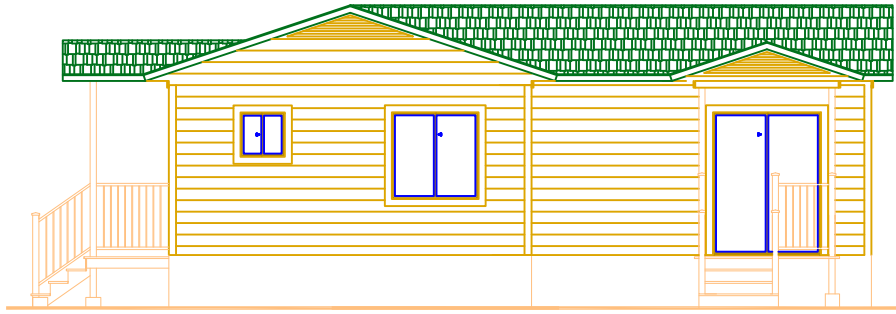

GEMDUS-4 820 Sq Ft

SHEET
1 of 2
PLAN
02

GREEN SENSE BUILDER, INC.
101 W. McKnight Way Suite B4
Grass Valley, CA 95949
Tel: 530-477-1504

P0820-B3
GEMDUS-4

© Copyright 2011

GEMDUS-4 Left Elevation

GEMDUS-4 Right Elevation

GEMDUS-4 Rear Elevation

GEMDUS-4 Front Elevation